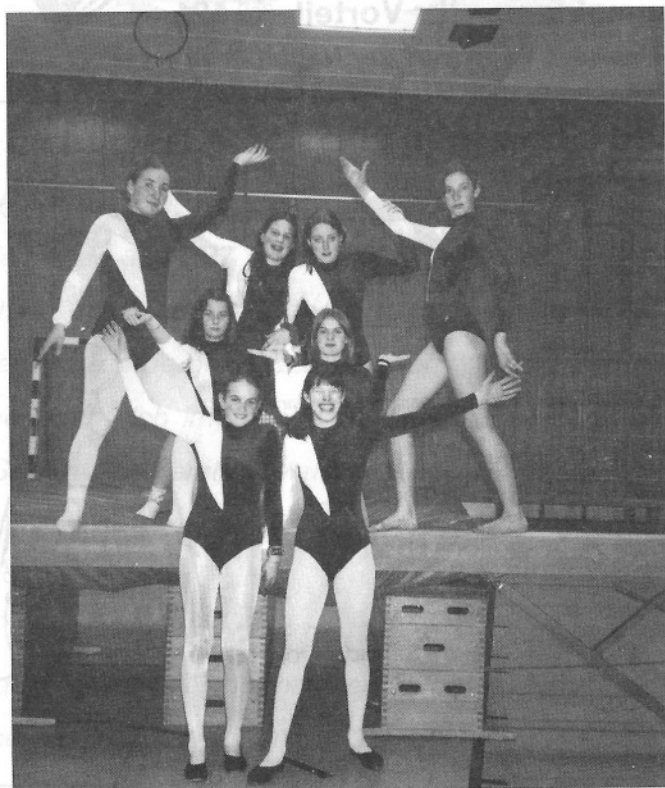

SPIEL UND SPASS

BEI DER KINDERFASTNACHT

Die Turnabteilung richtete wieder die Kinderfastnacht aus und viele kleine Narren kamen, um sich bei vielen Spielen so richtig auszutoben. K.-H. Schmitz machte die richtige Musik dazu und - das war Premiere - die JAZZ-MÄUSE sorgten für gute Bedienung. Für die leckeren Kuchen waren die Dienstadamen verantwortlich.

Ein Augenschmaus, die weibliche Jugend in ihren neuen Turnanzügen!

Schon vom Kleinkinderturnen an zusammen, erfreut uns die Gruppe unter ihrer Übungsleiterin **Inger Haselmann** immer wieder bei Veranstaltungen.