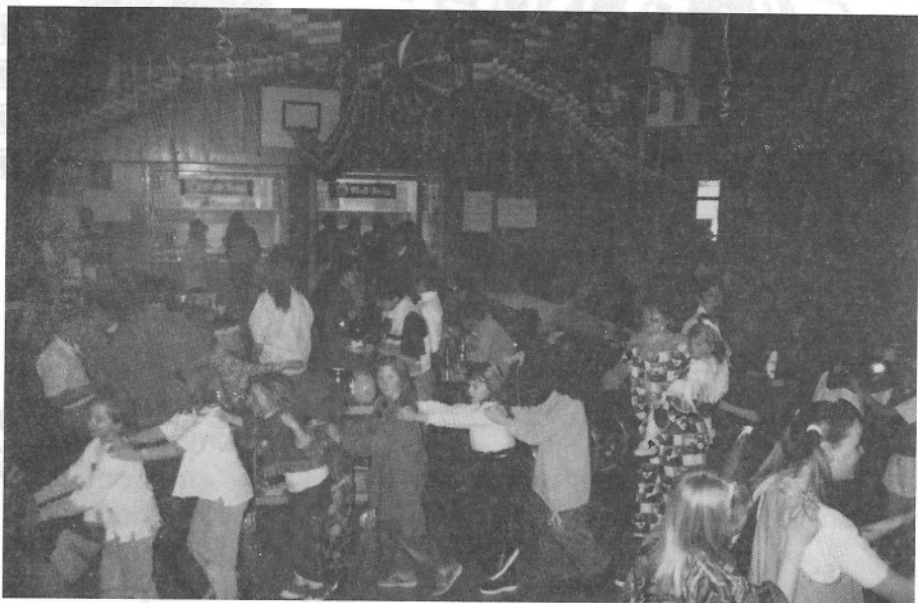

TURNEN

Annemie Bruder
Tel. 471

Wer ist Freund und Vorbild
unserer Kinder ?

Wer hält uns in Schwung
und auf dem Laufenden ?

unsere Übungsleiter

Übungsleiter und Helfer der Turnabteilung beim Besuch von
HOLIDAY-ON-ICE in Ludwigshafen

SPIEL UND SPASS

BEI DER KINDERFASTNACHT

Die Turnabteilung richtete wieder die Kinderfastnacht aus und viele kleine Narren kamen, um sich bei vielen Spielen so richtig auszutoben. K.-H. Schmitz machte die richtige Musik dazu und - das war Premiere - die JAZZ-MÄUSE sorgten für gute Bedienung. Für die leckeren Kuchen waren die Dienstadamen verantwortlich.

Ein Augenschmaus, die weibliche Jugend in ihren neuen Turnanzügen!

Schon vom Kleinkinderturnen an zusammen, erfreut uns die Gruppe unter ihrer Übungsleiterin **Inger Haselmann** immer wieder bei Veranstaltungen.